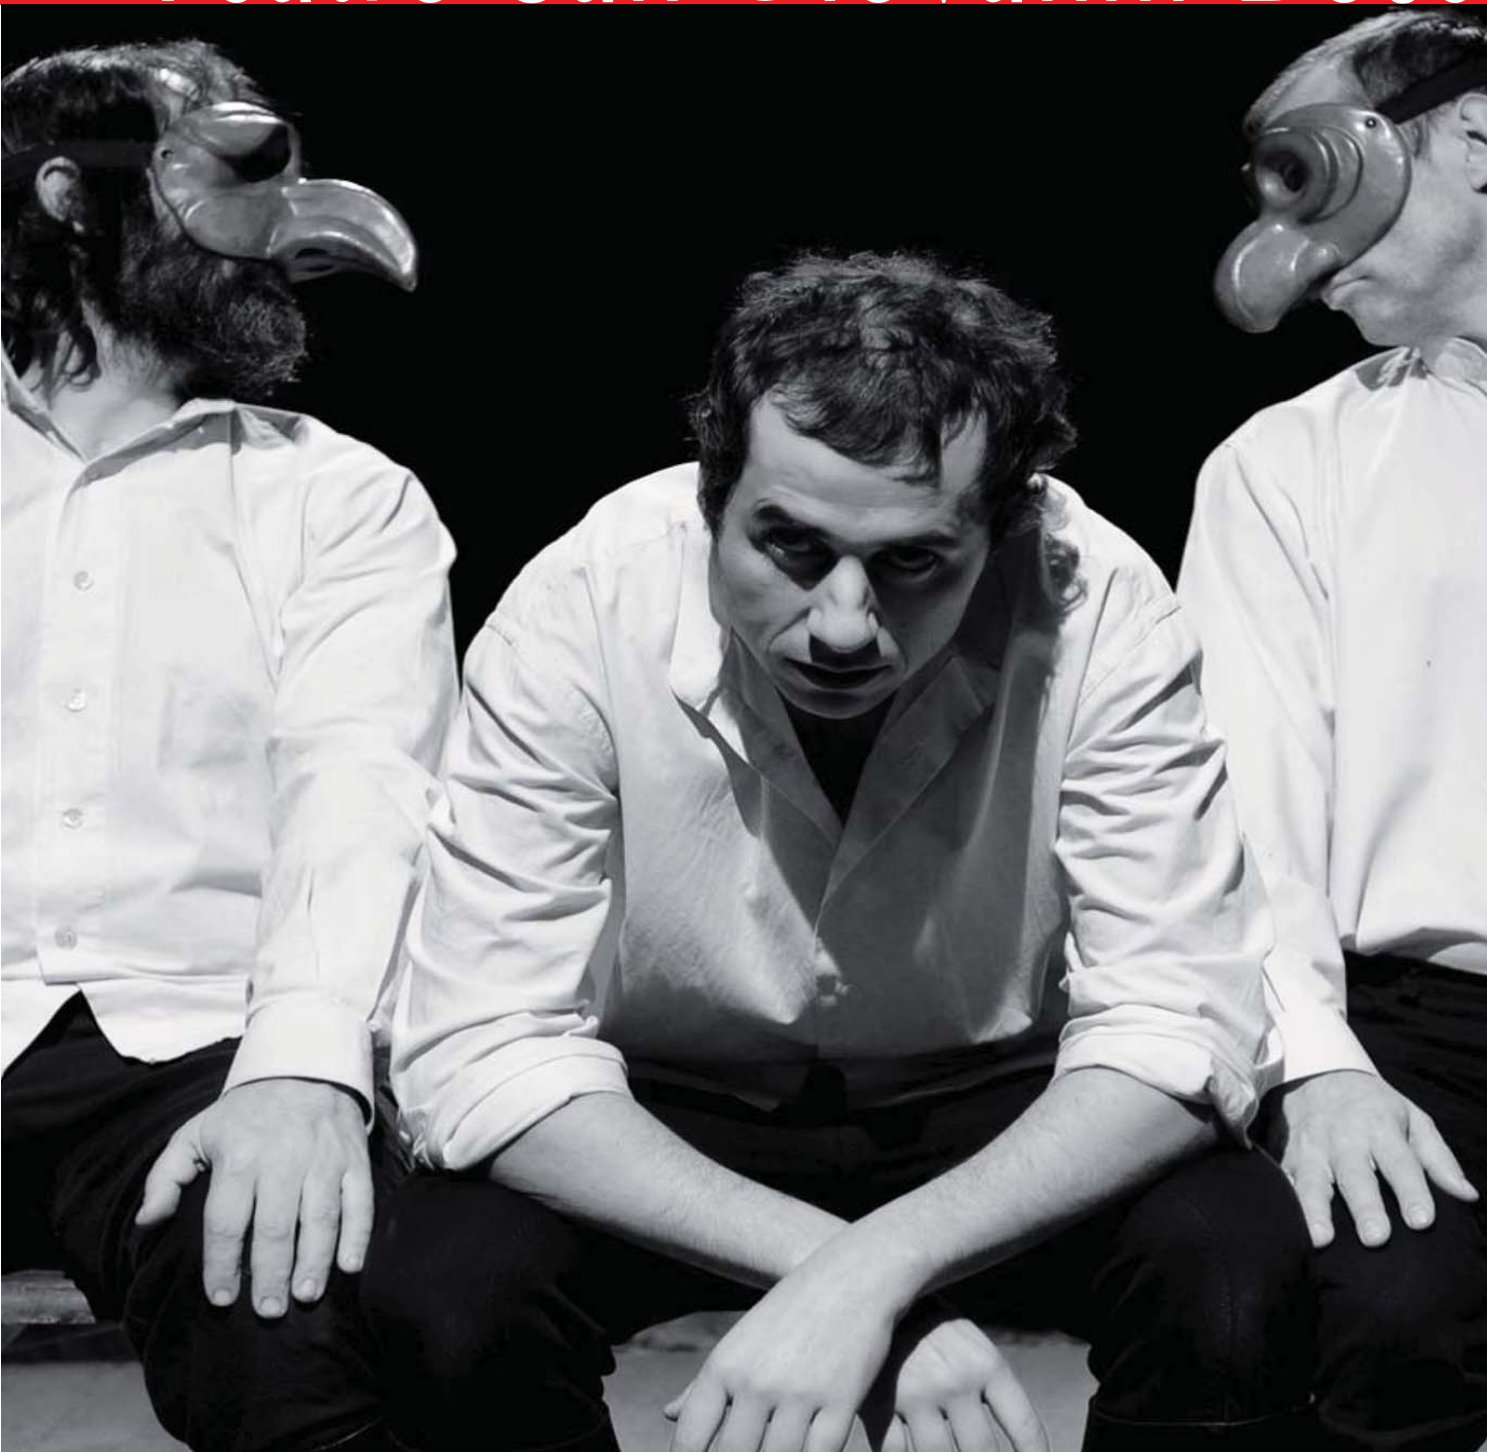

"Shakespeare si è fermato a Edolo"

Maschere
associazione di promozione sociale

patrocinate dal

COMUNE DI EDOLO

19 Marzo
2009

Carlo Susa

"L' invenzione di Shakespeare"

26 Marzo
2009

Lucilla Giagnoni

"Mi sono fermata a Lady Macbeth"

2 Aprile
2009

Oscar De Summa

"Amleto a pranzo e a cena"

Teatro San Giovanni Bosco - EDOLO - alle ore 20.30

Maschere

 I.A.T. ufficio informazioni e accoglienza turistica
P.zza Martiri della Libertà - EDOLO Telefono 0364 71065
tramite e-mail infolemaschere@gmail.com